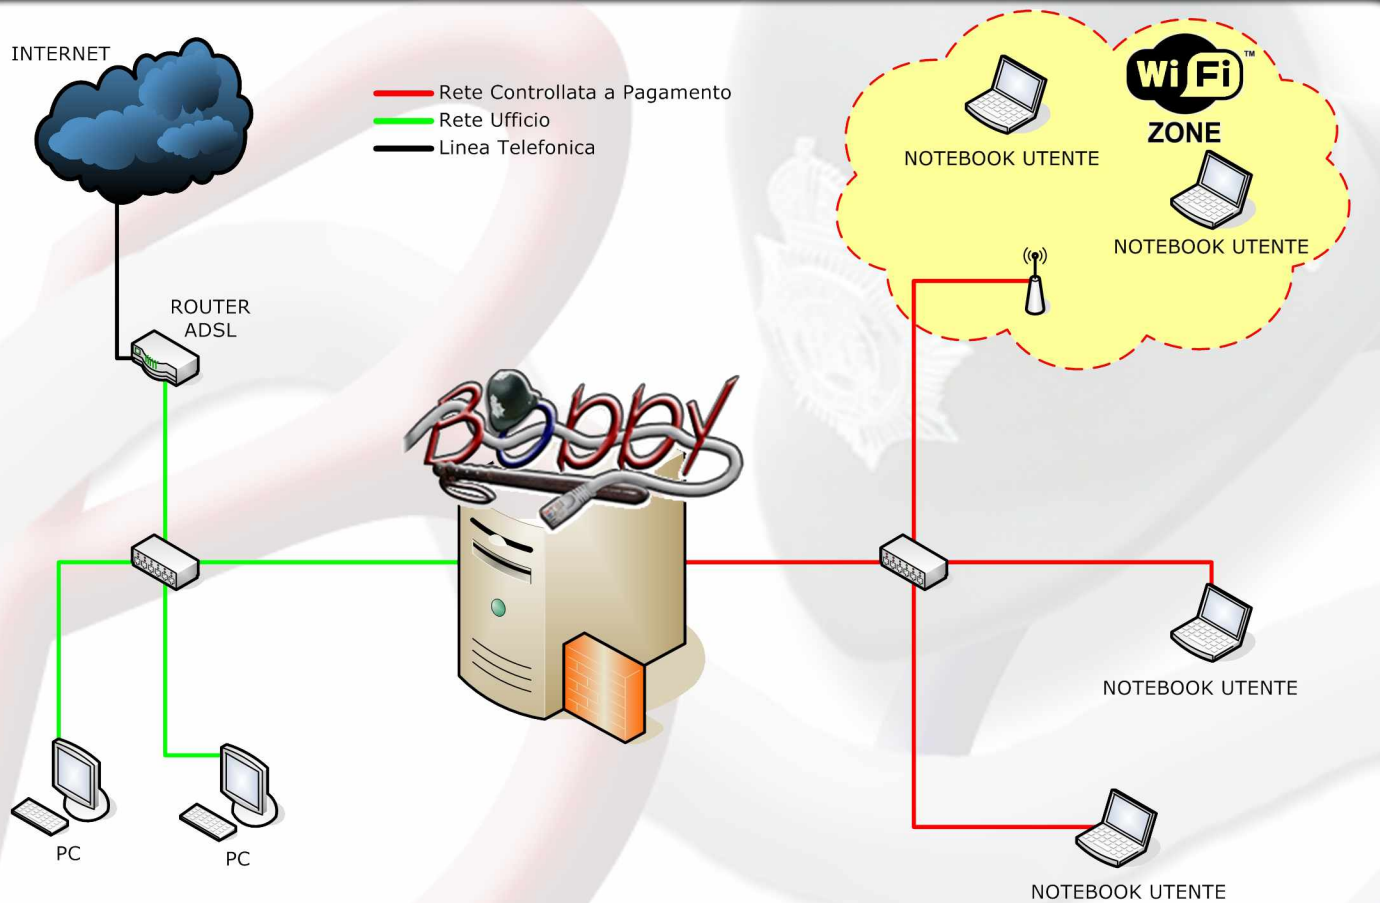

METTI A NORMA

LA TUA RETE **WiFi**

CON UNO STRUMENTO

FACILE

SICURO

COMPLETO

CONVENIENTE

Bobby è un personal computer, dotato di sistema operativo LINUX, garanzia di sicurezza e inattaccabilità, su cui è stato sviluppato tutto il software necessario per la messa a norma degli accessi Wi-Fi pubblici, nel rispetto della recente normativa (ART. 6 e 7 del DL 144/2005 Gu 27.07.2005).

Bobby si amministra utilizzando il browser di un qualsiasi pc della rete.

Il prodotto gestisce autonomamente l'anagrafica degli utenti, ai quali vengono associati codici di utilizzo a tempo o a scadenza, eventualmente ricaricabili.

Accedere alla rete Wi-Fi è operazione molto semplice per l'utente: scegliere le rete e immettere il proprio codice nella pagina che compare sul browser; persino il client di posta elettronica funzionerà senza modifica alcuna.

Il sistema tiene traccia della navigazione degli utenti, può farne un cd o spedirla via e-mail.

Bobby, in una parola sola, è **IMMEDIATO**.

ASSISTENZA

Bobby è fornito assieme ad un DVD di ripristino che permette di riportare il sistema allo stato originale.